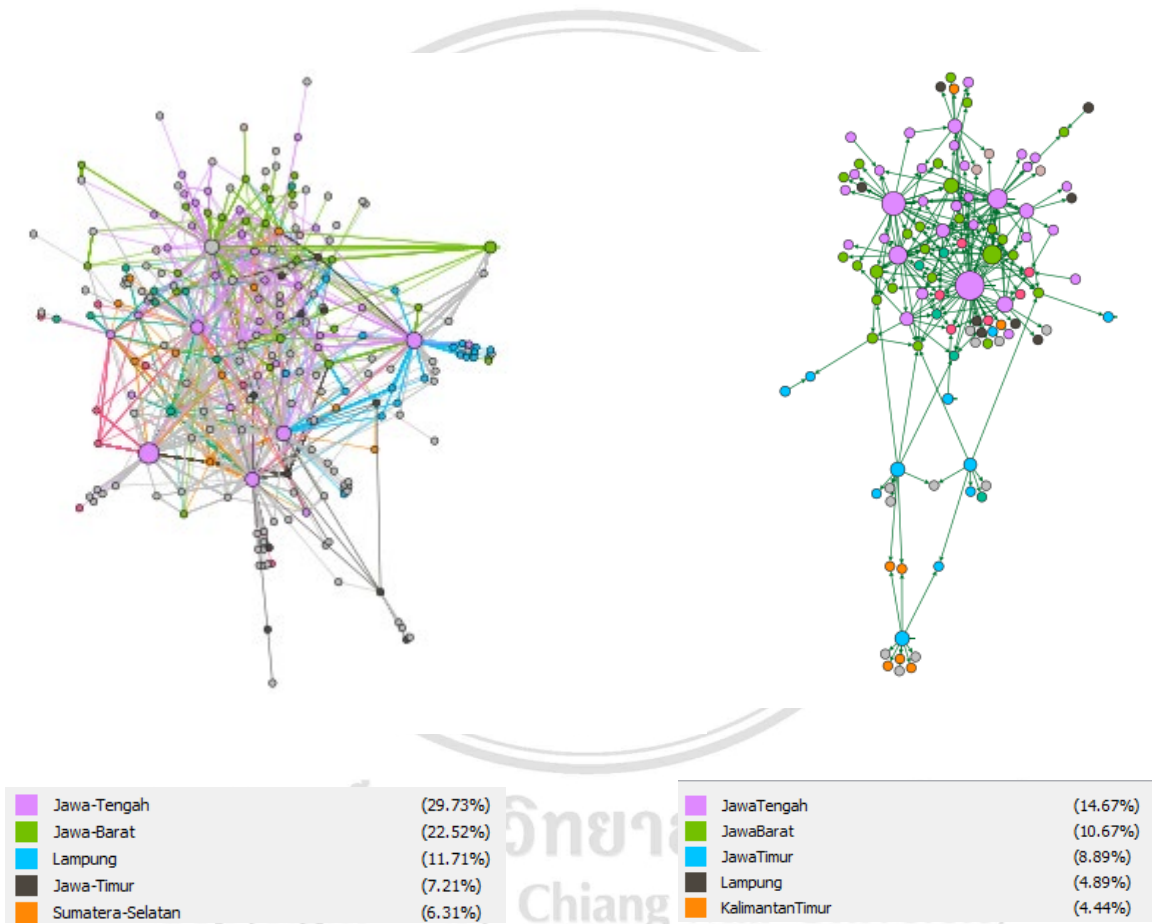

APPENDIX

ลิขสิทธิ์มหาวิทยาลัยเชียงใหม่

Copyright© by Chiang Mai University
All rights reserved

APPENDIX A

Poultry (left) and cattle (right) network with the size of each node proportional to the out-degree score

All rights reserved

APPENDIX B

Centrality parameter score (in-degree, out-degree and betweenness) of
combine poultry network.

Districts	Province	indeg	outdeg	between
Banjarmasin	KalimantanSelatan	15	7	3750.535514
Balikpapan	KalimantanTimur	14	0	0
Sekadau	KalimantanBarat	13	43	3046.681522
Bandung	JawaBarat	13	3	759.3743506
BandarLampung	Lampung	12	6	752.2700073
Berau	KalimantanTimur	12	0	0
Medan	SumateraUtara	11	1	1470.714692
JakartaPusat	DkiJakarta	11	0	0
Surakarta	JawaTengah	10	3	82.2111111
Bekasi	JawaBarat	10	1	15.0307764
Padang	SumateraBarat	9	3	264.2479382
Klaten	JawaTengah	8	51	2141.445587
Batam	KepulauanRiau	8	0	0
Bogor	JawaBarat	7	6	591.1231361
Cirebon	JawaBarat	7	0	0
KotaSemarang	JawaTengah	6	29	1566.736496
Tasikmalaya	JawaBarat	6	4	32.7453074
Samarinda	KalimantanTimur	6	2	917.3749851
Wonogiri	JawaTengah	6	2	16.9869048
Pekanbaru	Riau	6	1	1209.448087
Palembang	SumateraSelatan	6	0	0
Purwakarta	JawaBarat	5	15	809.986414
Paser	KalimantanTimur	5	5	762.341902
Cilacap	JawaTengah	5	3	27.8650794
KutaiKertanegara	KalimantanTimur	5	2	309.1736796
Garut	JawaBarat	5	2	40.6444444