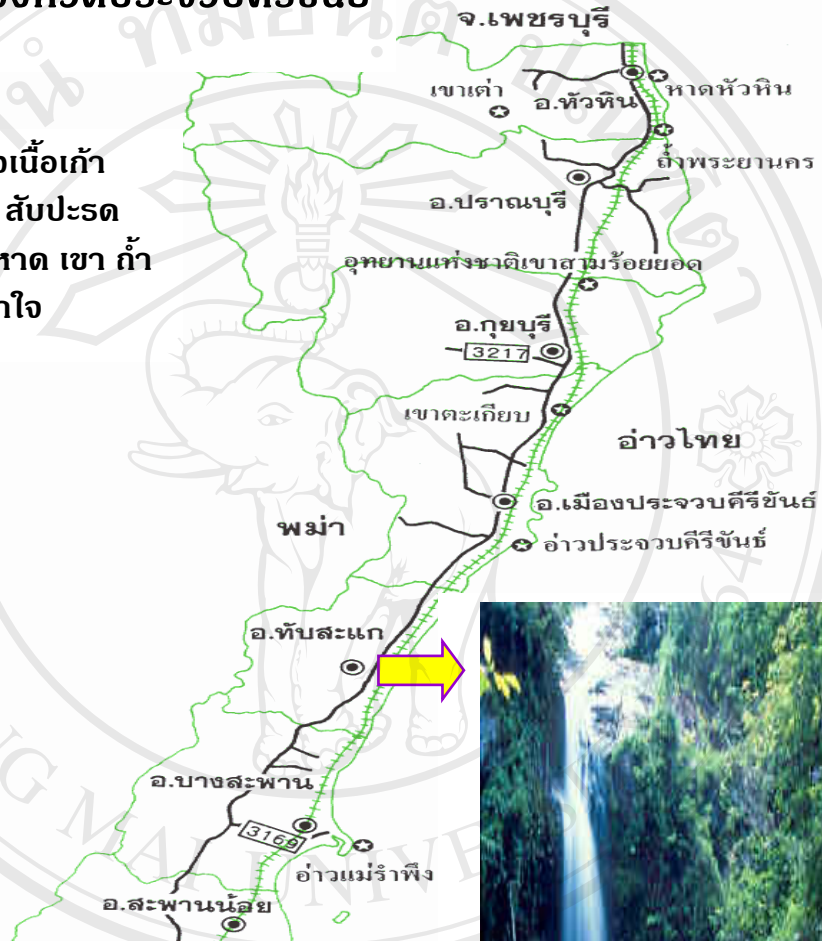

เที่ยวก็กินกัน บ่นมันไปโย
 คำที่โหนกกินอนที่นั่น
 ตรูก็ลิมดา ขึ้นมาดูตะวัน
 ว่าโลกสร้างสรรค์สวยงามให้เรา
 บอกให้รู้ ให้ดูความจริงทั้งดินเพื่อสู่เช้า
 ให้เราทิ้งเศร้าสุดไส

โลกไม่มายา จะบ้าก็ในเมือง เรียกรุ่งเรืองก็คงจะไม่
 โลกในความจริง คือสิ่งที่อยู่ในใจ
 นั้นแหละไซร้วัดความรุ่งเรือง
 อิกเมฆา นภาตระหง่าน สายธารที่ผ่านเมือง
 สายลมนองเมืองสู่หุบเขา

เที่ยวตามใจปอง ท่องตามทางมี
 สุขอย่างนี้หรือมีไต่เท่า
 มั่นในความจริง แต่หยิ่งในตัวเอง
 มีเพื่อนเป็นภูเขาแล้วกลัวอะไร
 อิกทั้งทะเลทั้งเฮทั้งกล่อมทั้งยอมเป็นเพื่อนใจ
 ต้นไม้ทรายคลองพี่น้องกัน

แผนที่จังหวัดประจวบคีรีขันธ์

เมืองทองเนื้อเก้า
มะพร้าว สับปะรด
สวยสด หาด เขา ถ้ำ
งามล้ำน้ำใจ

น้ำตกห้วยยาง

โลกใต้ทะเล

บันทึกการเรียนรู้ประจำวัน

ประจวบคีรีขันธ์

วันที่.....แหล่งเรียนรู้.....

ความรู้ที่ได้รับ.....

ลิขสิทธิ์มหาวิทยาลัยเชียงใหม่