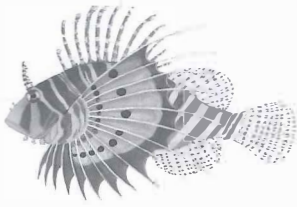

๘๔

ปลากระรอกลายแดง (Redcoat)

๘๘

ปลาปากแตร (Tumpetfish)

๙๒

ปลาปากขลุ่ย (Smooth flutemouth)

๙๖

ปลาผีเสื้อกลางคืน (Short dragonfish)

๑๐๐

ปลาข้างใส (Shrimp fish)

๑๐๔

ปลาจิ้มฟันจระเข้ปีศาจ (Harlequin ghost pipefish)

๑๐๘

ปลาจิ้มฟันจระเข้ลายต่าง (Scribbled pipefish)

๑๑๒

ปลาจิ้มฟันจระเข้สีเพลิง (Jans's pipefish)

๑๑๖

ม้าน้ำหนามยาว (Thorny seahorse)

ปลาแมงป่องเกล็ดเล็ก (Tassled scorpionfish)

ปลาสิงโตครีบจุด (Spot-fin lionfish)

ปลาสิงโตครีบขาว (White-lined lionfish)

ปลาสิงโต (Common lionfish)

ปลากะรังจีวหลังเหลือง (Yellow-backed anthias)