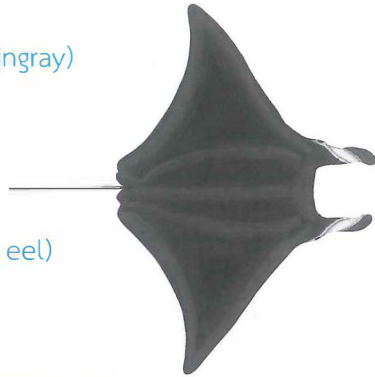

๘๔

ปลากระรอกลายแดง (Redcoat)

๘๘

ปลาปากแตร (Tumpetfish)

๙๒

ปลาปากขลุ่ย (Smooth flutemouth)

๙๖

ปลาผีเสื้อกลางคืน (Short dragonfish)

๑๐๐

ปลาข้างใส (Shrimp fish)

๑๐๔

ปลาจิ้มฟันจระเข้ปีศาจ (Harlequin ghost pipefish)

๑๐๘

ปลาจิ้มฟันจระเข้ลายต่าง (Scribbled pipefish)

๑๑๒

ปลาจิ้มฟันจระเข้สีเพลิง (Jans's pipefish)

๑๑๖

ม้าน้ำหนามยาว (Thorny seahorse)

ปลาแมงป่องเกล็ดเล็ก (Tassled scorpionfish)

ปลาสิงโตครีบจุด (Spot-fin lionfish)

ปลาสิงโตครีบขาว (White-lined lionfish)

ปลาสิงโต (Common lionfish)

ปลากะรังจีวหลังเหลือง (Yellow-backed anthias)