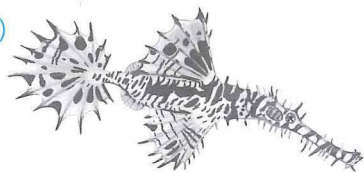

๘๔

ปลากระรอกลายแดง (Redcoat)

๘๘

ปลาปากแตร (Tumpetfish)

๙๒

ปลาปากขลุ่ย (Smooth flutemouth)

๙๖

ปลาผีเสื้อกลางคืน (Short dragonfish)

๑๐๐

ปลาข้างใส (Shrimp fish)

๑๐๔

ปลาจิ้มฟันจระเข้ปีศาจ (Harlequin ghost pipefish)

๑๐๘

ปลาจิ้มฟันจระเข้ลายต่าง (Scribbled pipefish)

๑๑๒

ปลาจิ้มฟันจระเข้สีเพลิง (Jans's pipefish)

๑๑๖

ม้าน้ำหนามยาว (Thorny seahorse)

ปลาแมงป่องเกล็ดเล็ก (Tassled scorpionfish)

ปลาสิงโตครีบจุด (Spot-fin lionfish)

ปลาสิงโตครีบขาว (White-lined lionfish)

ปลาสิงโต (Common lionfish)

ปลากะรังจีวหลังเหลือง (Yellow-backed anthias)